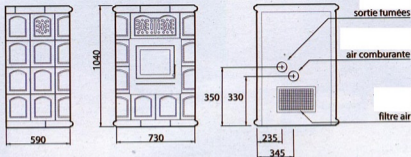

Armonia

donnees techniques.

Capacité calorifique maximum	11,7 Kw - 10.000 Kcal
Capacité calorifique minimum	4 Kw - 3.500 Kcal
Rendement calorifique	77%
Diamètre sortie fumées	Ø 8 cm
Diamètre entrée air	Ø 8 cm
Capacité réservoir	14 Kg
Type de combustible	Pellet Ø 6÷8 mm x 5÷20 mm
Consommation horaire granulé	min. 0,70 Kg/h - max. 2,4 Kg/h
Autonomie à puissance min.	15 h ca.
Autonomie à puissance max.	6 h ca.
Volume chauffé	230 m ³
Niveaux de puissance	6
Dimensions (L / P / H)	73 / 59 / 104 cm
Poids	230 Kg